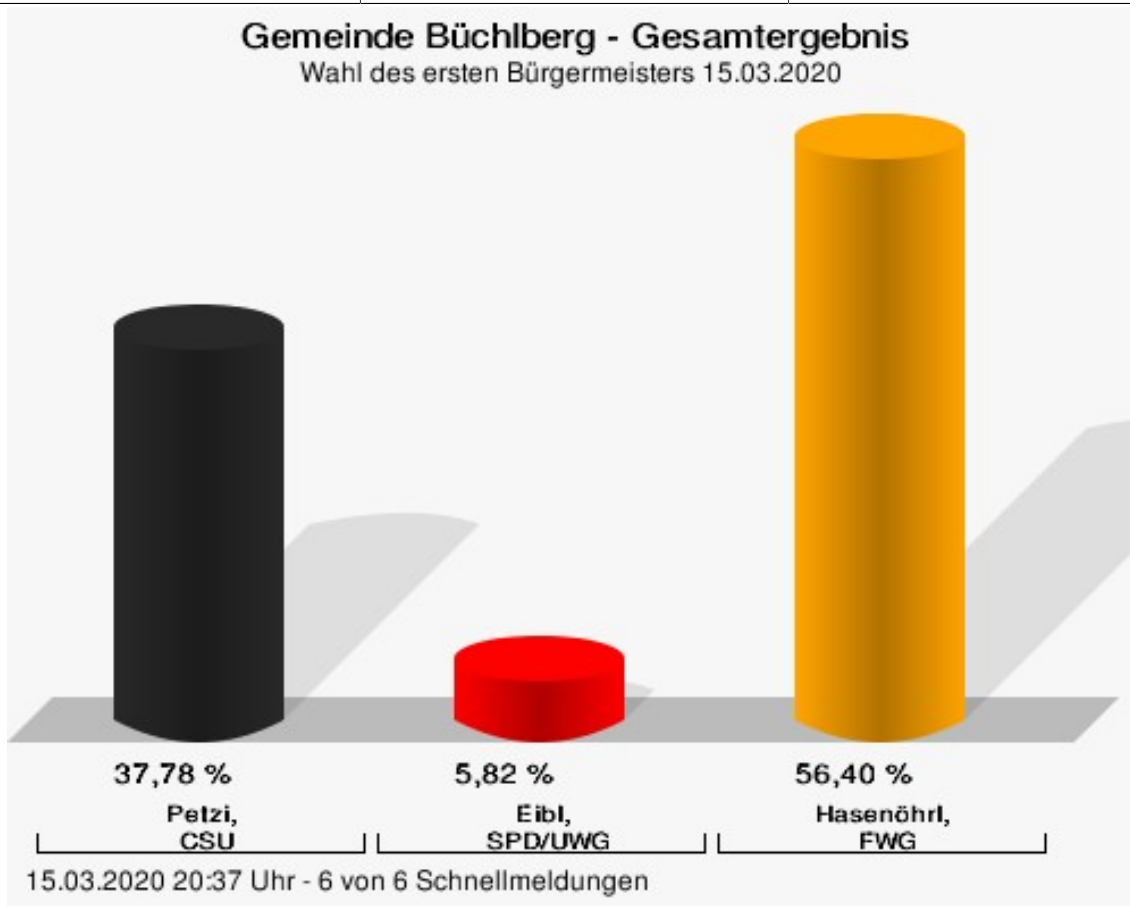

## Wahl des ersten Bürgermeisters 15.03.2020 Gemeinde Büchlberg

	Anzahl	Prozent
Petzi, CSU	870	37,78 %
Eibl, SPD/UWG	134	5,82 %
Hasenöhrl, FWG	1.299	56,40 %

Petzi, CSU = Petzi, Christlich-Soziale Union in Bayern e.V.

Eibl, SPD/UWG = Eibl, Sozialdemokratische Partei Deutschlands/Unabhängige Wählergemeinschaft

Hasenöhrl, FWG = Hasenöhrl, Freie Wähler Gemeinschaft

Gewählt
Hasenöhrl, Josef (FWG)

## Wahlbeteiligung

15.03.2020 20:37 Uhr - 6 von 6 Schnellmeldungen